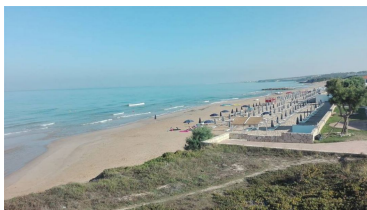

PER QUESTO IMMOBILE CHIAMA IL
3776950296 AGENZIA STUDIOCASA
IMMOBILIARE P.ZZA PRINCIPE DI
CAMPOREALE 65 PALERMO

All'interno del residence Kamarina mare
disponiamo delle seguenti settimane 22° con
possibilitÃ di scambio con altri alloggi in varie
strutture distribuite in tutta italia ed anche
all'estero di qualsiasi settimana.

Gli alloggi sono totalmente arredati completi di
cucina , impianti di climatizzazione e
prevedono 4+2 posti letto ,cambio
lenzuola,parco giochi per bambini,posti auto e
tanti e
anime

Ci sar

di